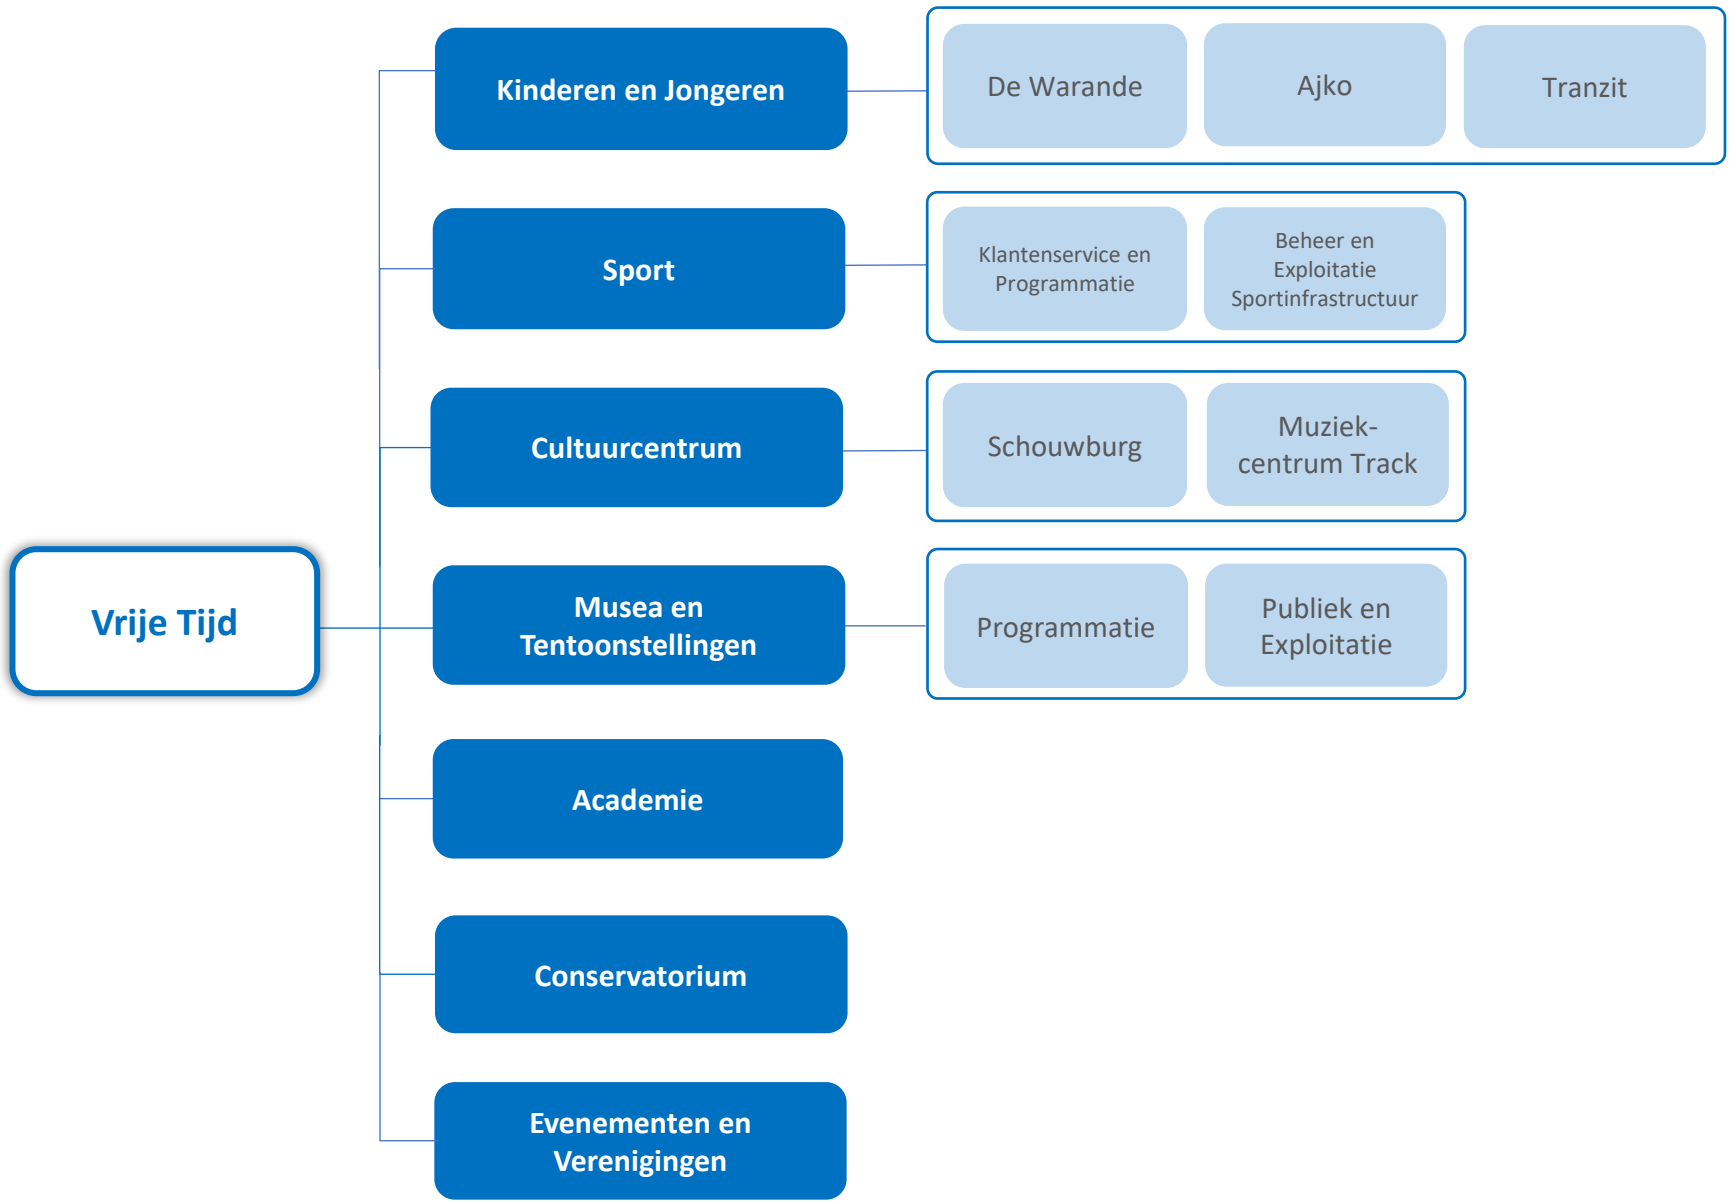

Bibliotheek

Ontmoetings-  
centra

**Stedelijk Onderwijs**

**Wijkgericht Sociaal Werk**

Wijkteams

Centrale teams

Kenniscel

**Werk en Activering**

Traject-  
begeleiding

Leerwerk-  
vloeren extern

**Regie Sociaal Beleid**

Regierollen

Preventie en  
Gemeenschaps-  
wachten

**Sociale Ondernemingen**

Vork

Deelfabriek

Geïntegreerde  
leerwerkvloeren  
(stal 13, LWP)