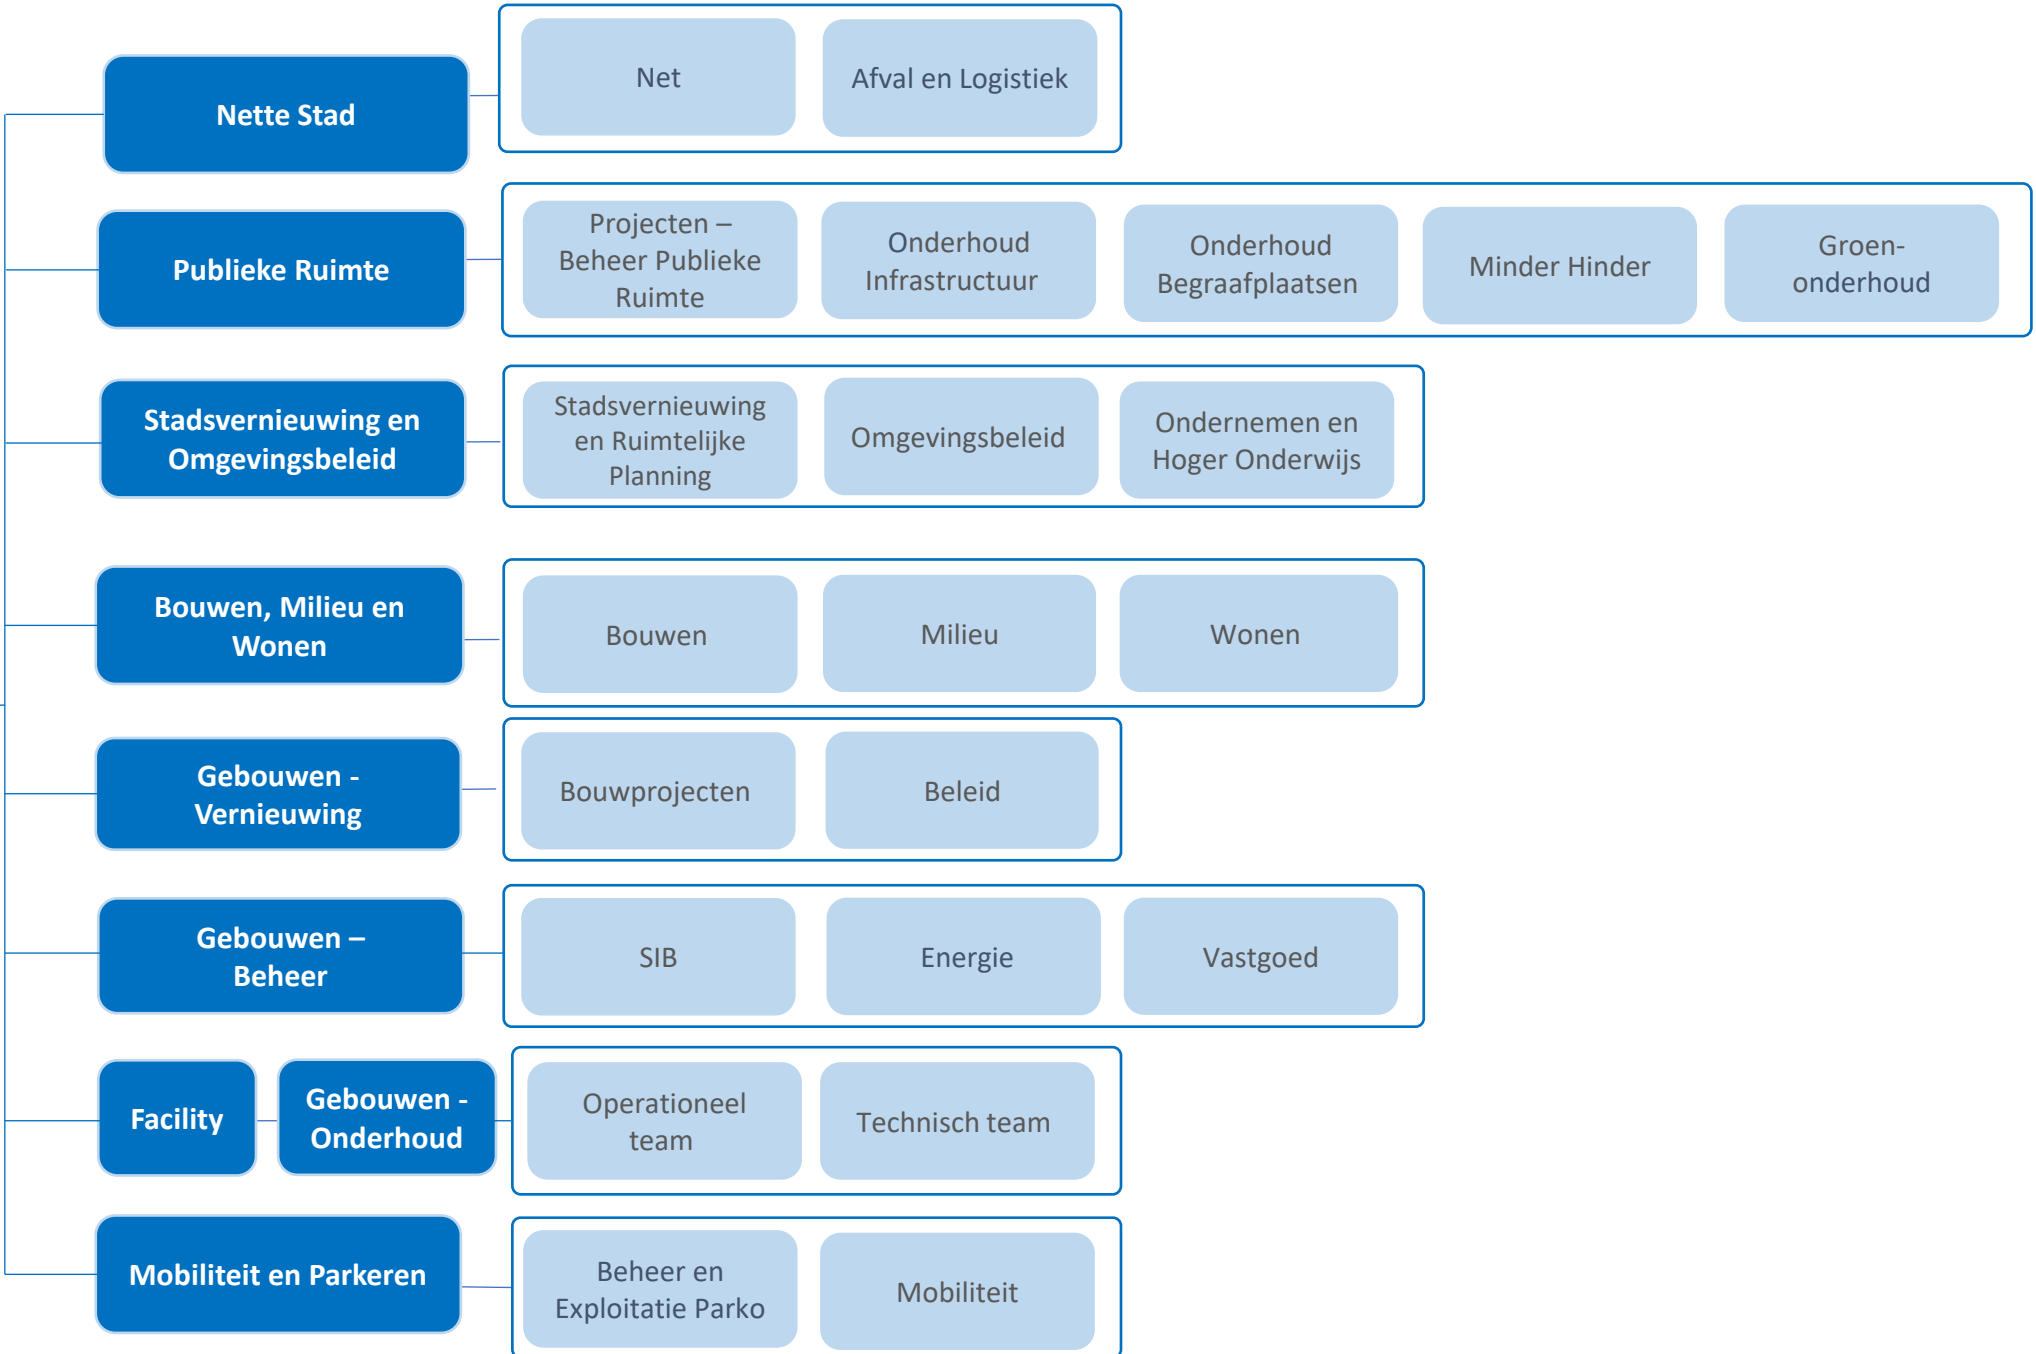

# Ruimte

**Dienstverlening  
en Sociaal Beleid**

**Centraal Onthaal  
en Burgerzaken**

Centraal  
Onthaal

Bevolking

Andere  
Nationaliteiten

Burgerlijke  
Stand

**Bib en Ontmoetingscentra**

Bibliotheek

Ontmoetings-  
centra

**Stedelijk Onderwijs**

**Wijkgericht Sociaal Werk**

Wijkteams

Centrale teams

Kenniscel

**Werk en Activering**

Traject-  
begeleiding

Leerwerk-  
vloeren extern

**Regie Sociaal Beleid**

Regierollen

Preventie en  
Gemeenschaps-  
wachten

**Sociale Ondernemingen**

Vork

Deelfabriek

Geïntegreerde  
leerwerkvloeren  
(stal 13, LWP)