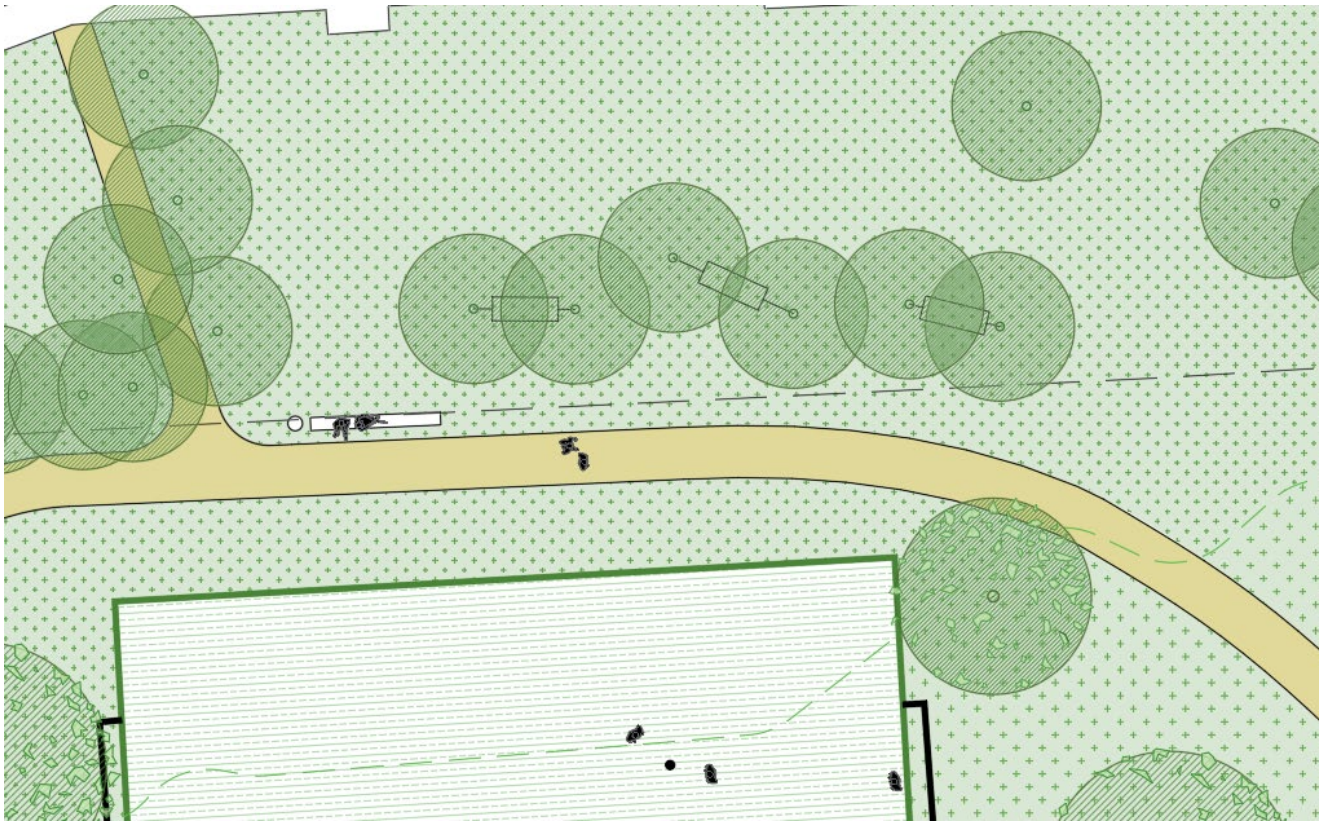

## PADENSTRUCTUUR

PADENSTRUCTUUR

KORTRIJK

# PARKPROGRAMMA

KORTRIJK

1. Trapveldje
2. Hangmatten in bestaande bomen
3. Vlonder aan een poel
4. Speel- en zitheuvel
5. Volkstuinen
6. Ligweide
7. Picknickbanken
8. Natuurlijke spelelementen
9. Crosspadje

## PARKPROGRAMMA

KORTRIJK

PARKPROGRAMMA - trapveldje

PARKPROGRAMMA – hangmatten in bestaande bomen

PARKPROGRAMMA – speelheuvel met arena

PARKPROGRAMMA – vlonder aan de poel

PARKPROGRAMMA – getrapte ligweide