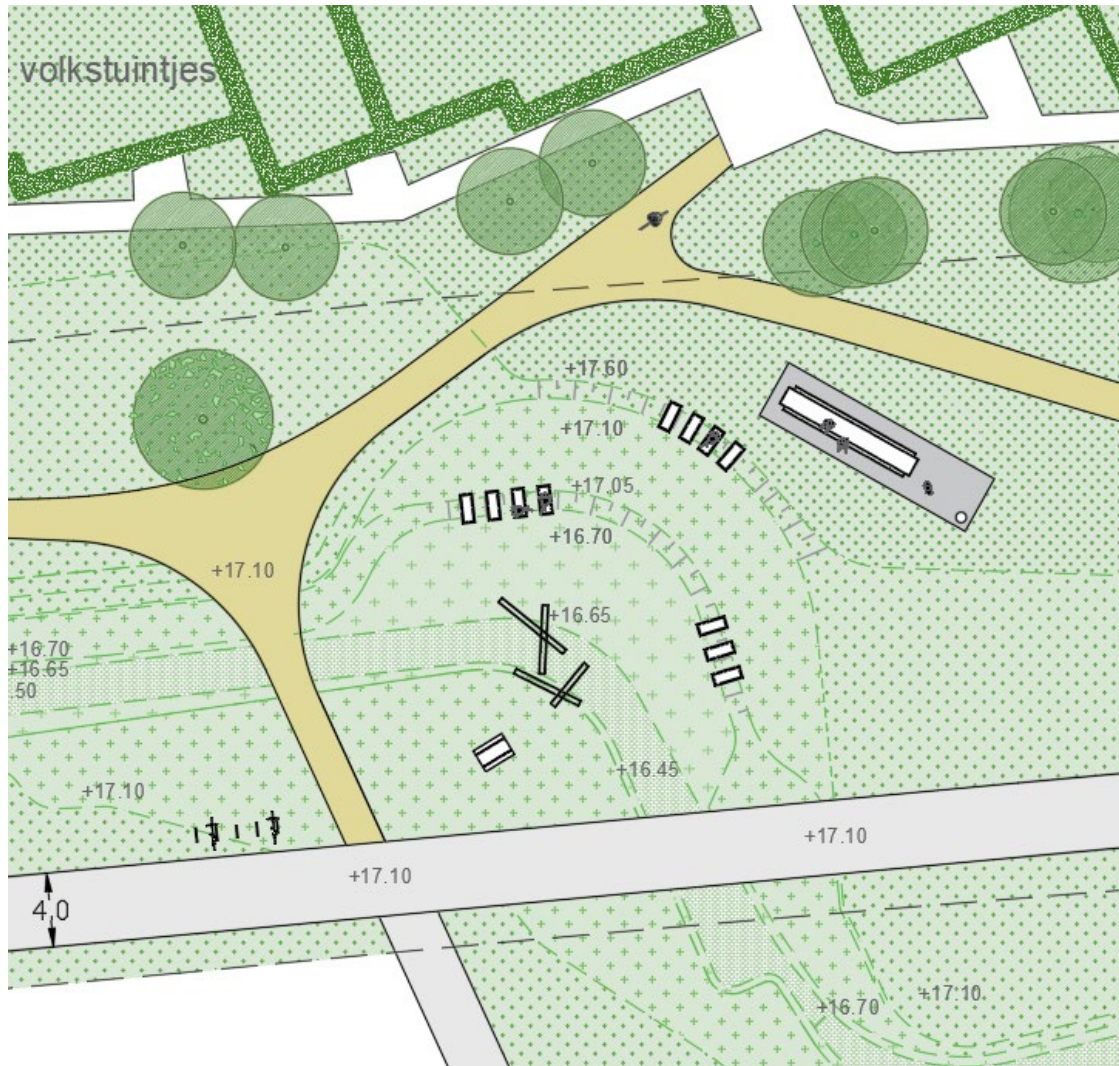

## PARKPROGRAMMA

KORTRIJK

PARKPROGRAMMA - trapveldje

PARKPROGRAMMA – hangmatten in bestaande bomen

PARKPROGRAMMA – speelheuvel met arena

PARKPROGRAMMA – vlonder aan de poel

PARKPROGRAMMA – getrapte ligweide