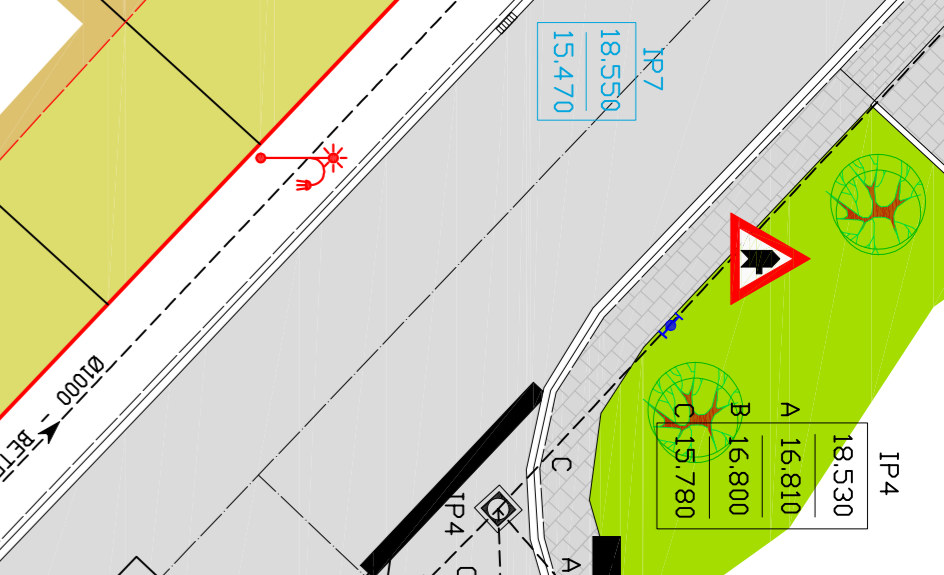

RINGLAAN-R8

GROENE BERM RINGLAAN

SPINKERNAALDE STRAAT

WATERJUFFERSTRAAT

BEEKJUFFERSTRAAT

KORENBOUTSIRAAI

KORENBOUTSIRAAI

BOEGSTRAAT

JP 4
A 16.800
B 16.800
C 15.780

18.530
15.470