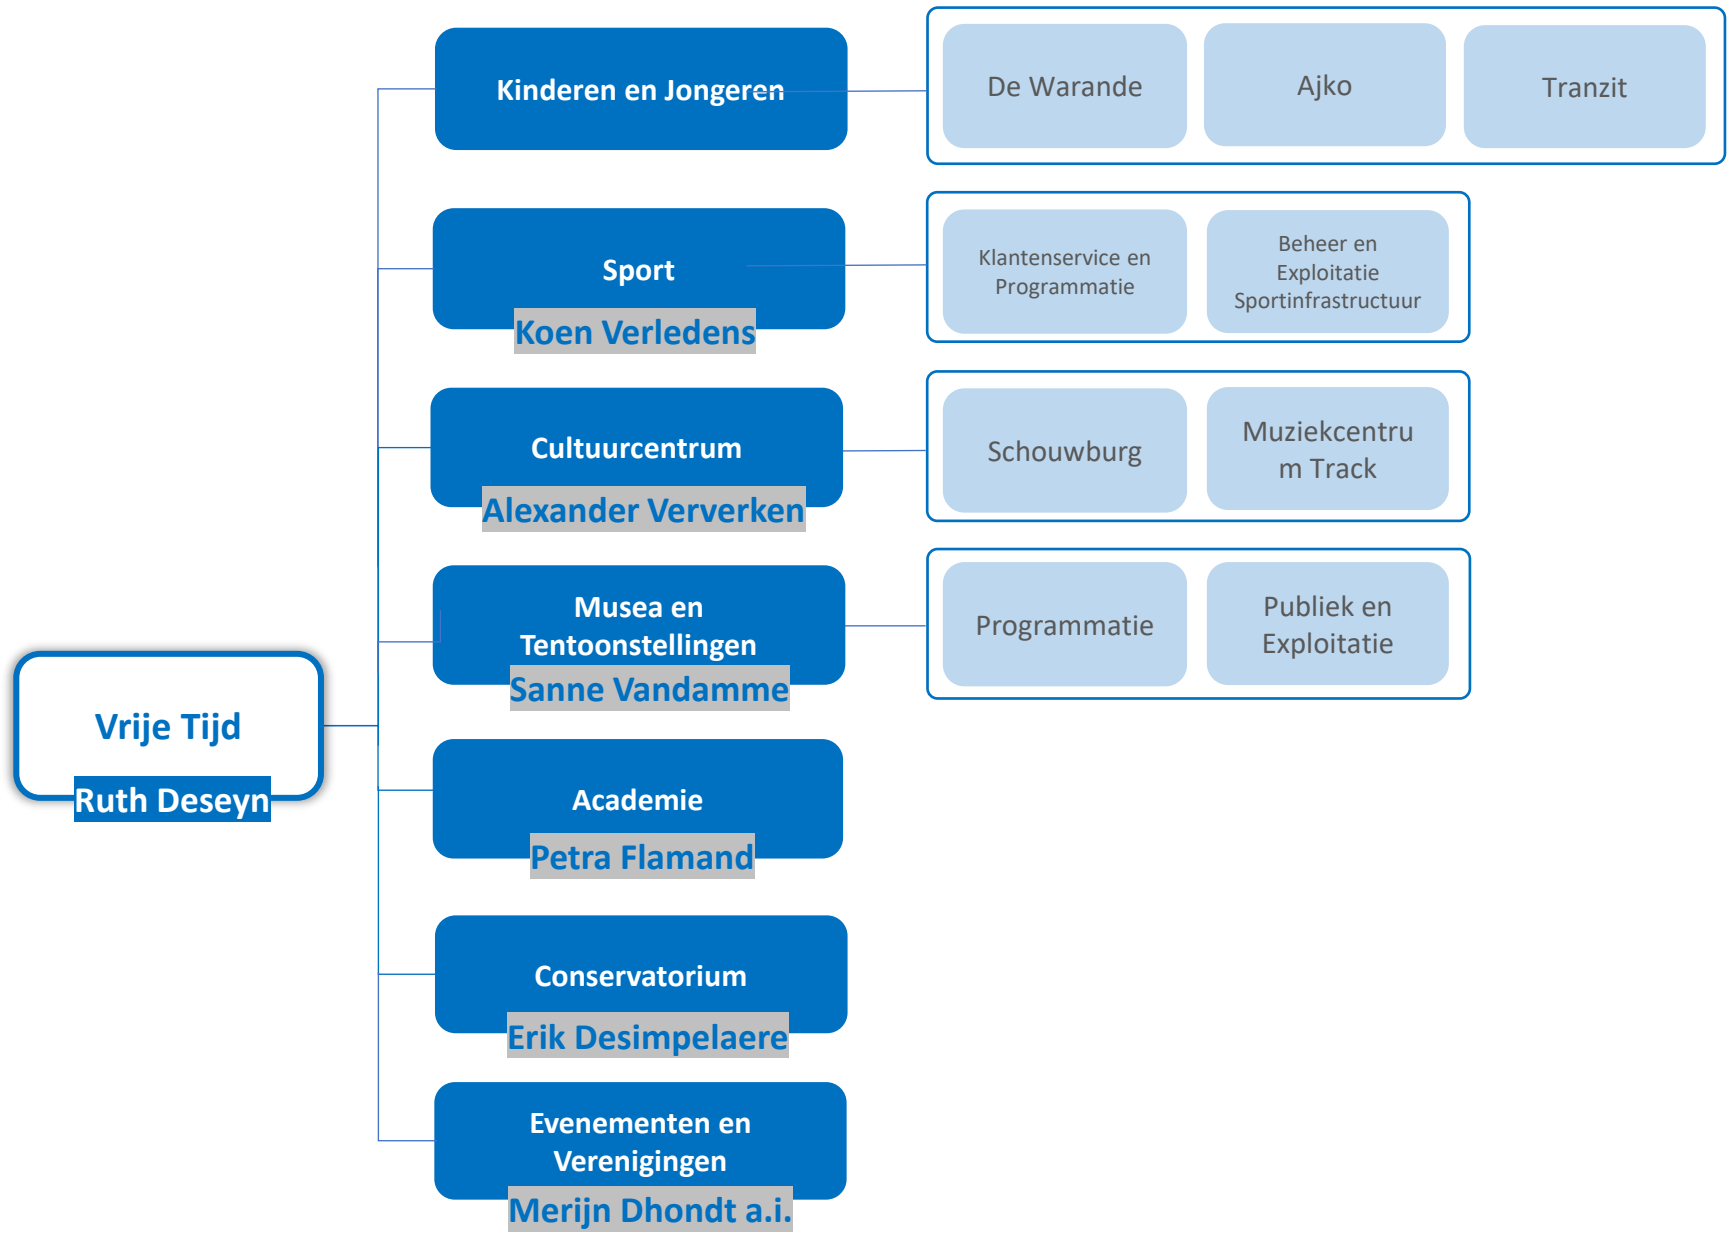

Dienstverlening en Sociaal Beleid
Joris Beaumon

Zorg
Stijn Vandommele

Woonzorgcentra

Biezenheem Katrien Verhaeghe	De Zon Jan Goddaer	Ter Melle Katrien Verhaeghe
De Weister Jan Goddaer	Sint-Jozef Dylan Vandewaetere	Assistentie Wonen – Sociale Dienst WZC