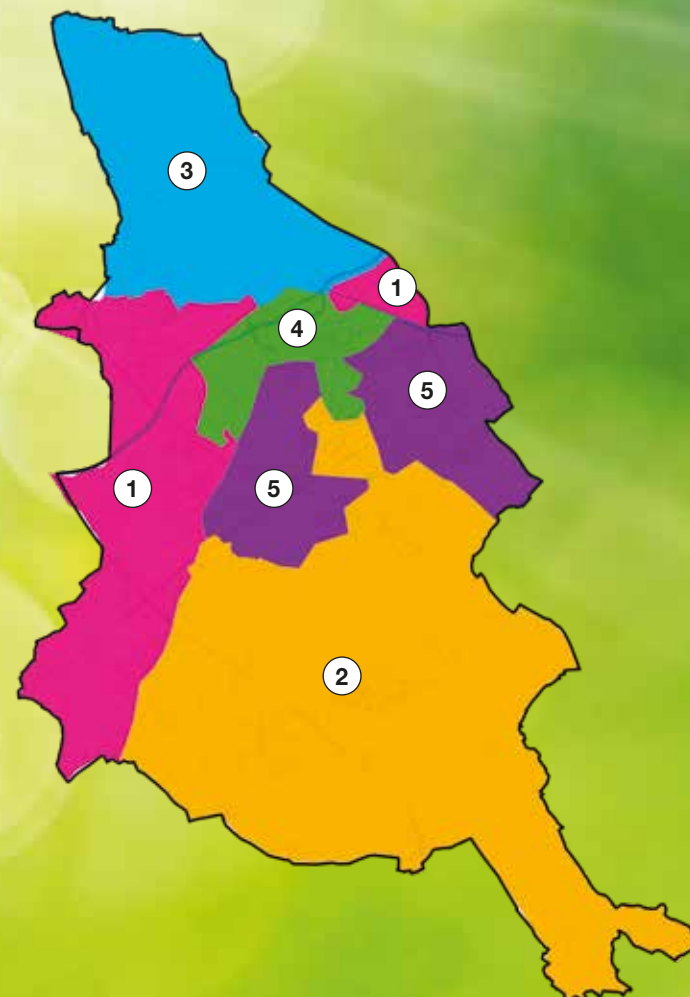

Tapijtenweversstraat
Tekenaarlaan
Vennestraat
Ververshof
Verversstraat
Vlaanderenkaai
Viasbloemstraat
Wikingerhof
Zandbergstraat

Marke

Aardweg
Abdijmolenweg
Abdijweg
André Demedtslaan
Andreas Vesaliusstraat
Apollostraat
Arenastraat
Ballestraat
Baron J. de Bethunestraat
Begijnestraat
Bindersstraat
Blauwbloemstraat
Blauwhuisstraat
Boondriesstraat
Boothamersstraat
Brakelstraat
Brandelweg
Broeders Van Dalestraat
Busschaertstraat
Cornelusweg
Cyriel Buyssestraat
Cyriel Vandermeerschstraat
Debrabanderestraat
Decaevillelaan
Deken Debopad
Diagorastraat
Doenaertstraat
Dokter Vannesteestraat
Dorreberkstraat
Druartstraat
Edward Vermeulenstraat
Loodwitstraat
Ernest Dewittestraat
Felix Timmermansstraat
Geeraard Mercatorstraat
Gladiatorenstraat
Goudsmedestraat
Groeningebosstraat
Groningerstraat
Gymnasiastraat
Halewainstraat
Hekelstraat
Hektor Casteleinstraat

VIND HIER JE STRAAT
TOT WELKE ZONE JIJ
BEHOORT OM ZO
JE AFVAL CORRECT
BUITEN TE ZETTEN.

De ophaalrondes zijn verdeeld in 5 zones met een verschillende ophaaldag.

Kijk op de bijgevoegde stratenlijst om te zien in welke zone jouw straat valt.