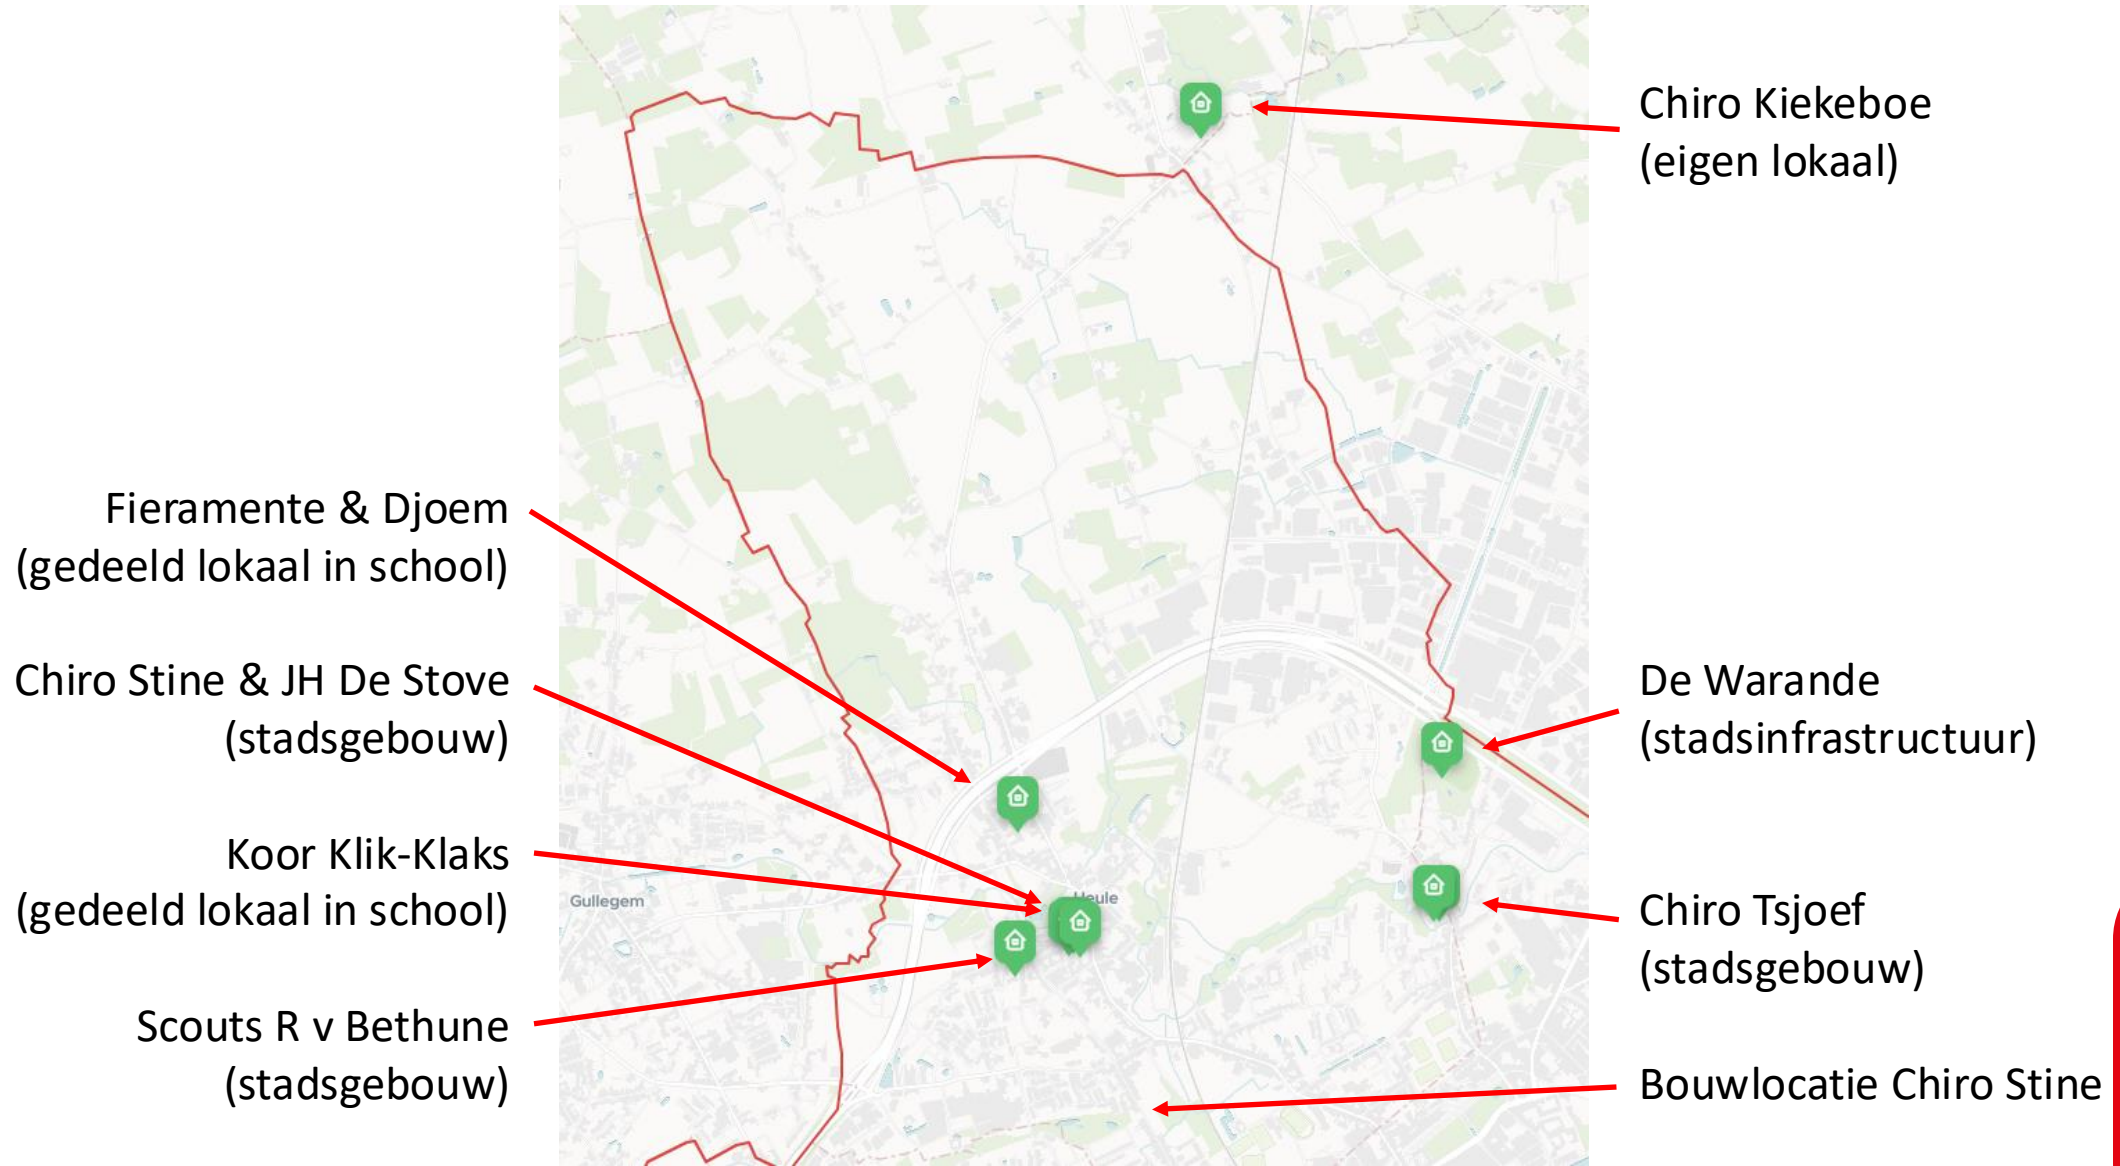

Kick-off Heule 17-03-2026

Infodouche Jeugd

KORTRIJK

Jeugd in Heule vandaag

Jeugdverenigingen

- Chiro Kiekeboe (Sente)
- Chiro Stine
- Chiro Tsjoef (Watermolen)
- JVC De Warande - Speelpleinwerking Wasper
- Jeugdensemble Fieramente & Trommelkorps Djoem
- Jeugdhuis De Stove
- Kleuter- en kinderkoor Klik Klaks
- Parochiale Jongerenwerking Sint-Marcus
- Schooltoneel De Uilenspiegels
- Scouts & Gidsen Robrecht van Bethune

Jeugdinfrastructuur

Ruimte voor jeugd

Ontmoetingsplekken & Publieke ruimte

- 1 **SENTE** - Heulsestraat 111, 8860 Lendeledede
- 2 **ROESELAARSTUK** - Roeselarewandelg 14
- 3 **HOF TER MELLE** - Hof ter Melle 1
- 4 **KROMME OLM** - Kromme Olm 6
- 5 **WARANDE** - Ringlaan 30a
- 6 **SPORTCENTRUM LAGAE** - Lagaeplein
- 7 **KASTEELPARK** - Heulsekasteelstraat 9
- 8 **TINEKESBOS** - Stijn Streuvelslaan 11
- 9 **E. HULLEBROECKLAAN** - Emiel Hullebroecklaan 45
- 10 **DE VLASCHAARD** - Vlaschaard 14
- 11 **WATERHOEK** - Waterhoek 43
- 12 **HEULEMEERSEN** - Heulemeersen 22
- 13 **MOLENSTRAAT** - Molenstraat 47-101
- 14 **BLAUWPOORT** - Blauwpoort 33
- 15 **KRANSVIJVER 2** - Kransvijver 52
- 16 **KRANSVIJVER 1** - Kransvijver 7
- 17 **PEPERSTRAAT** - Peperstraat 189
- 18 **SALAMANDERPUT** - Salamanderstraat 1
- 19 **SPEELPUT** - Houtbewerkerstraat 2
- 20 **JOSÉ VERMEERSCHPLEIN** - Moorseelsestraat 221
- 21 **IVO VANSTEENKISTESTR.** - Ivo Vansteenkistestraat 45
- 22 **WEMBLEY** - Moorseelsestraat 146
- 23 **ZWARTE REKE** - Krakeelhoevestraat 7
- 24 **GROENE VERBINDING DISGRACHT** - tussen Zuidstraat en Guido Gezellelaan 99