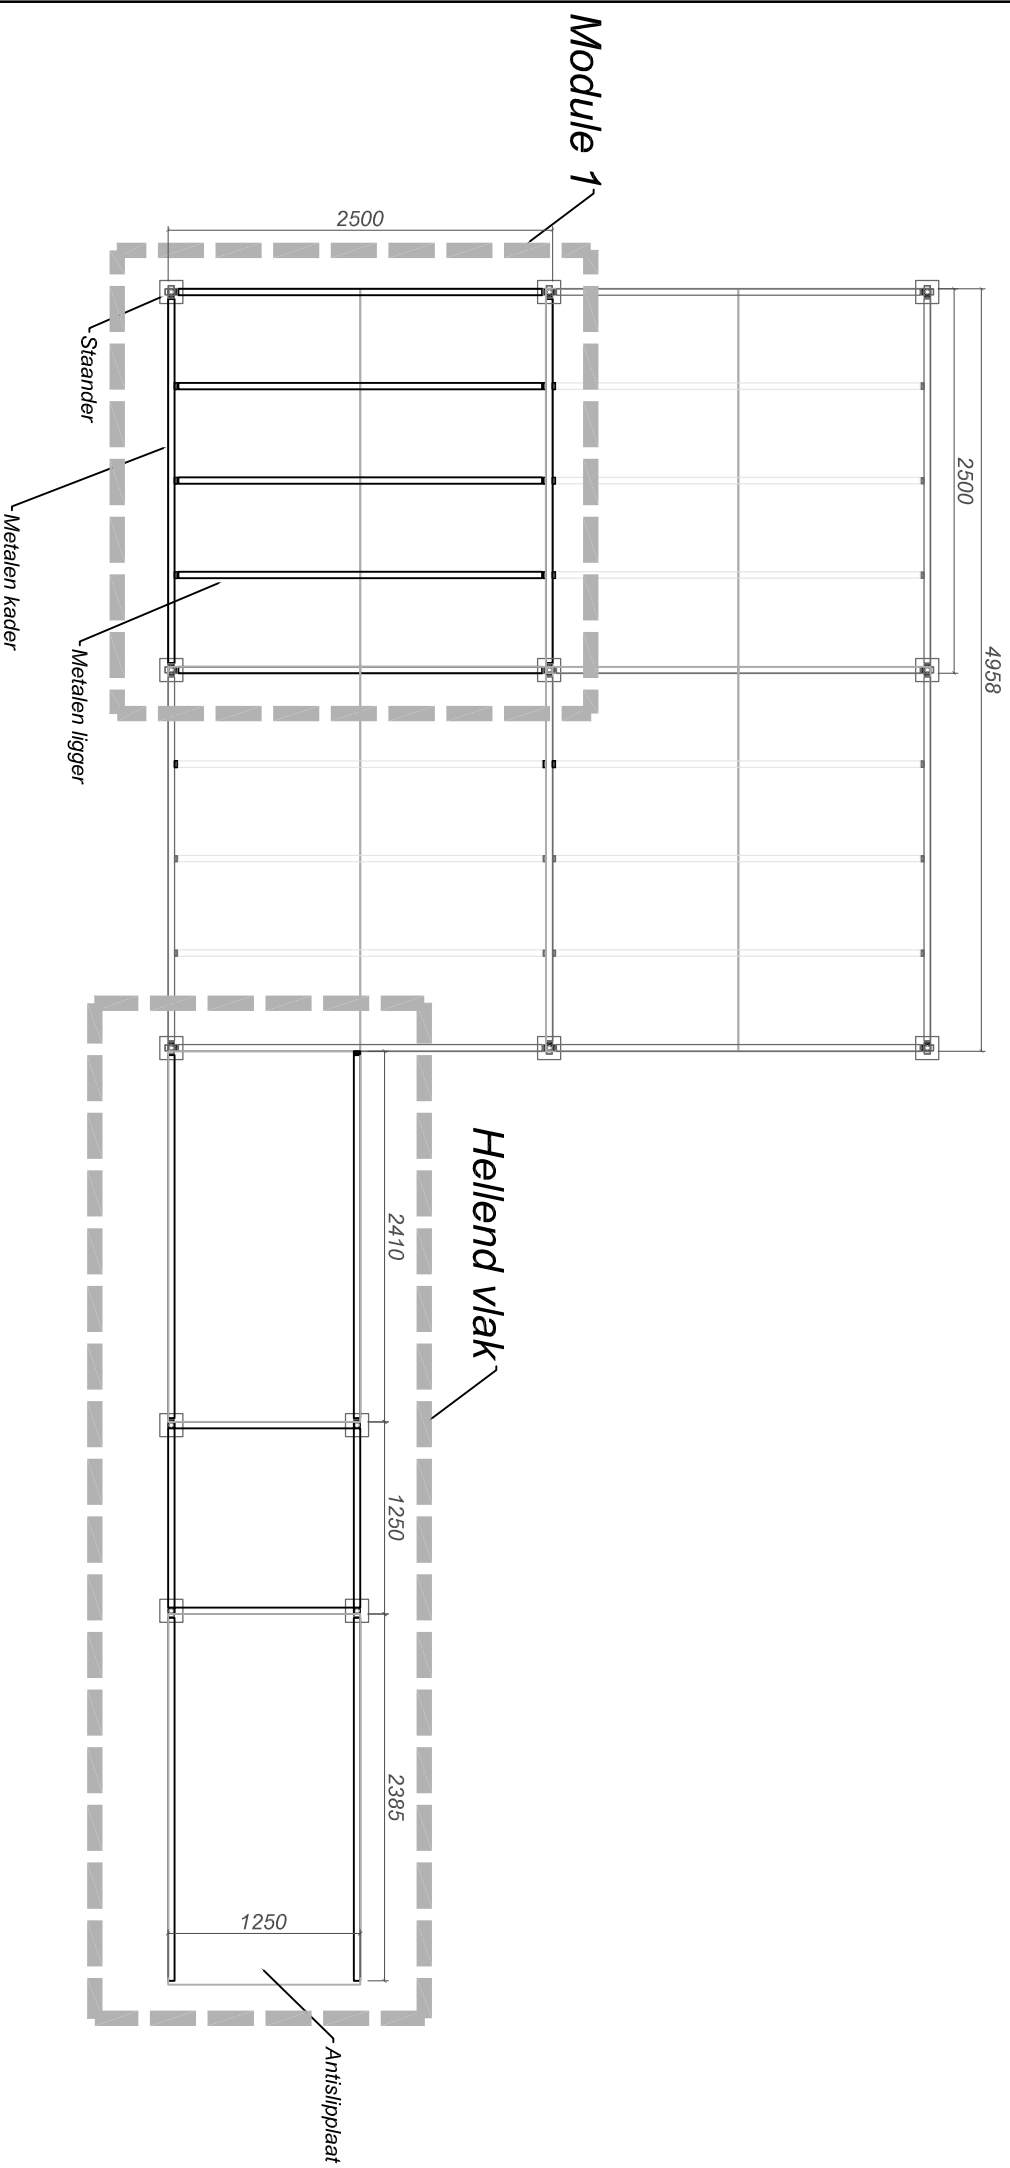

Bovenaanzicht

cvba Skateconstruct - Speelokee

schaal : getekend door : datum : 23-11-2007

HA

formaat : A4

project : Rolstoelpodium

Kampstraat 26
8900 Kortrijk
T 056 / 53 09 20
F 056 / 53 09 21
info@speelokee.be
info@skateconstruct.com