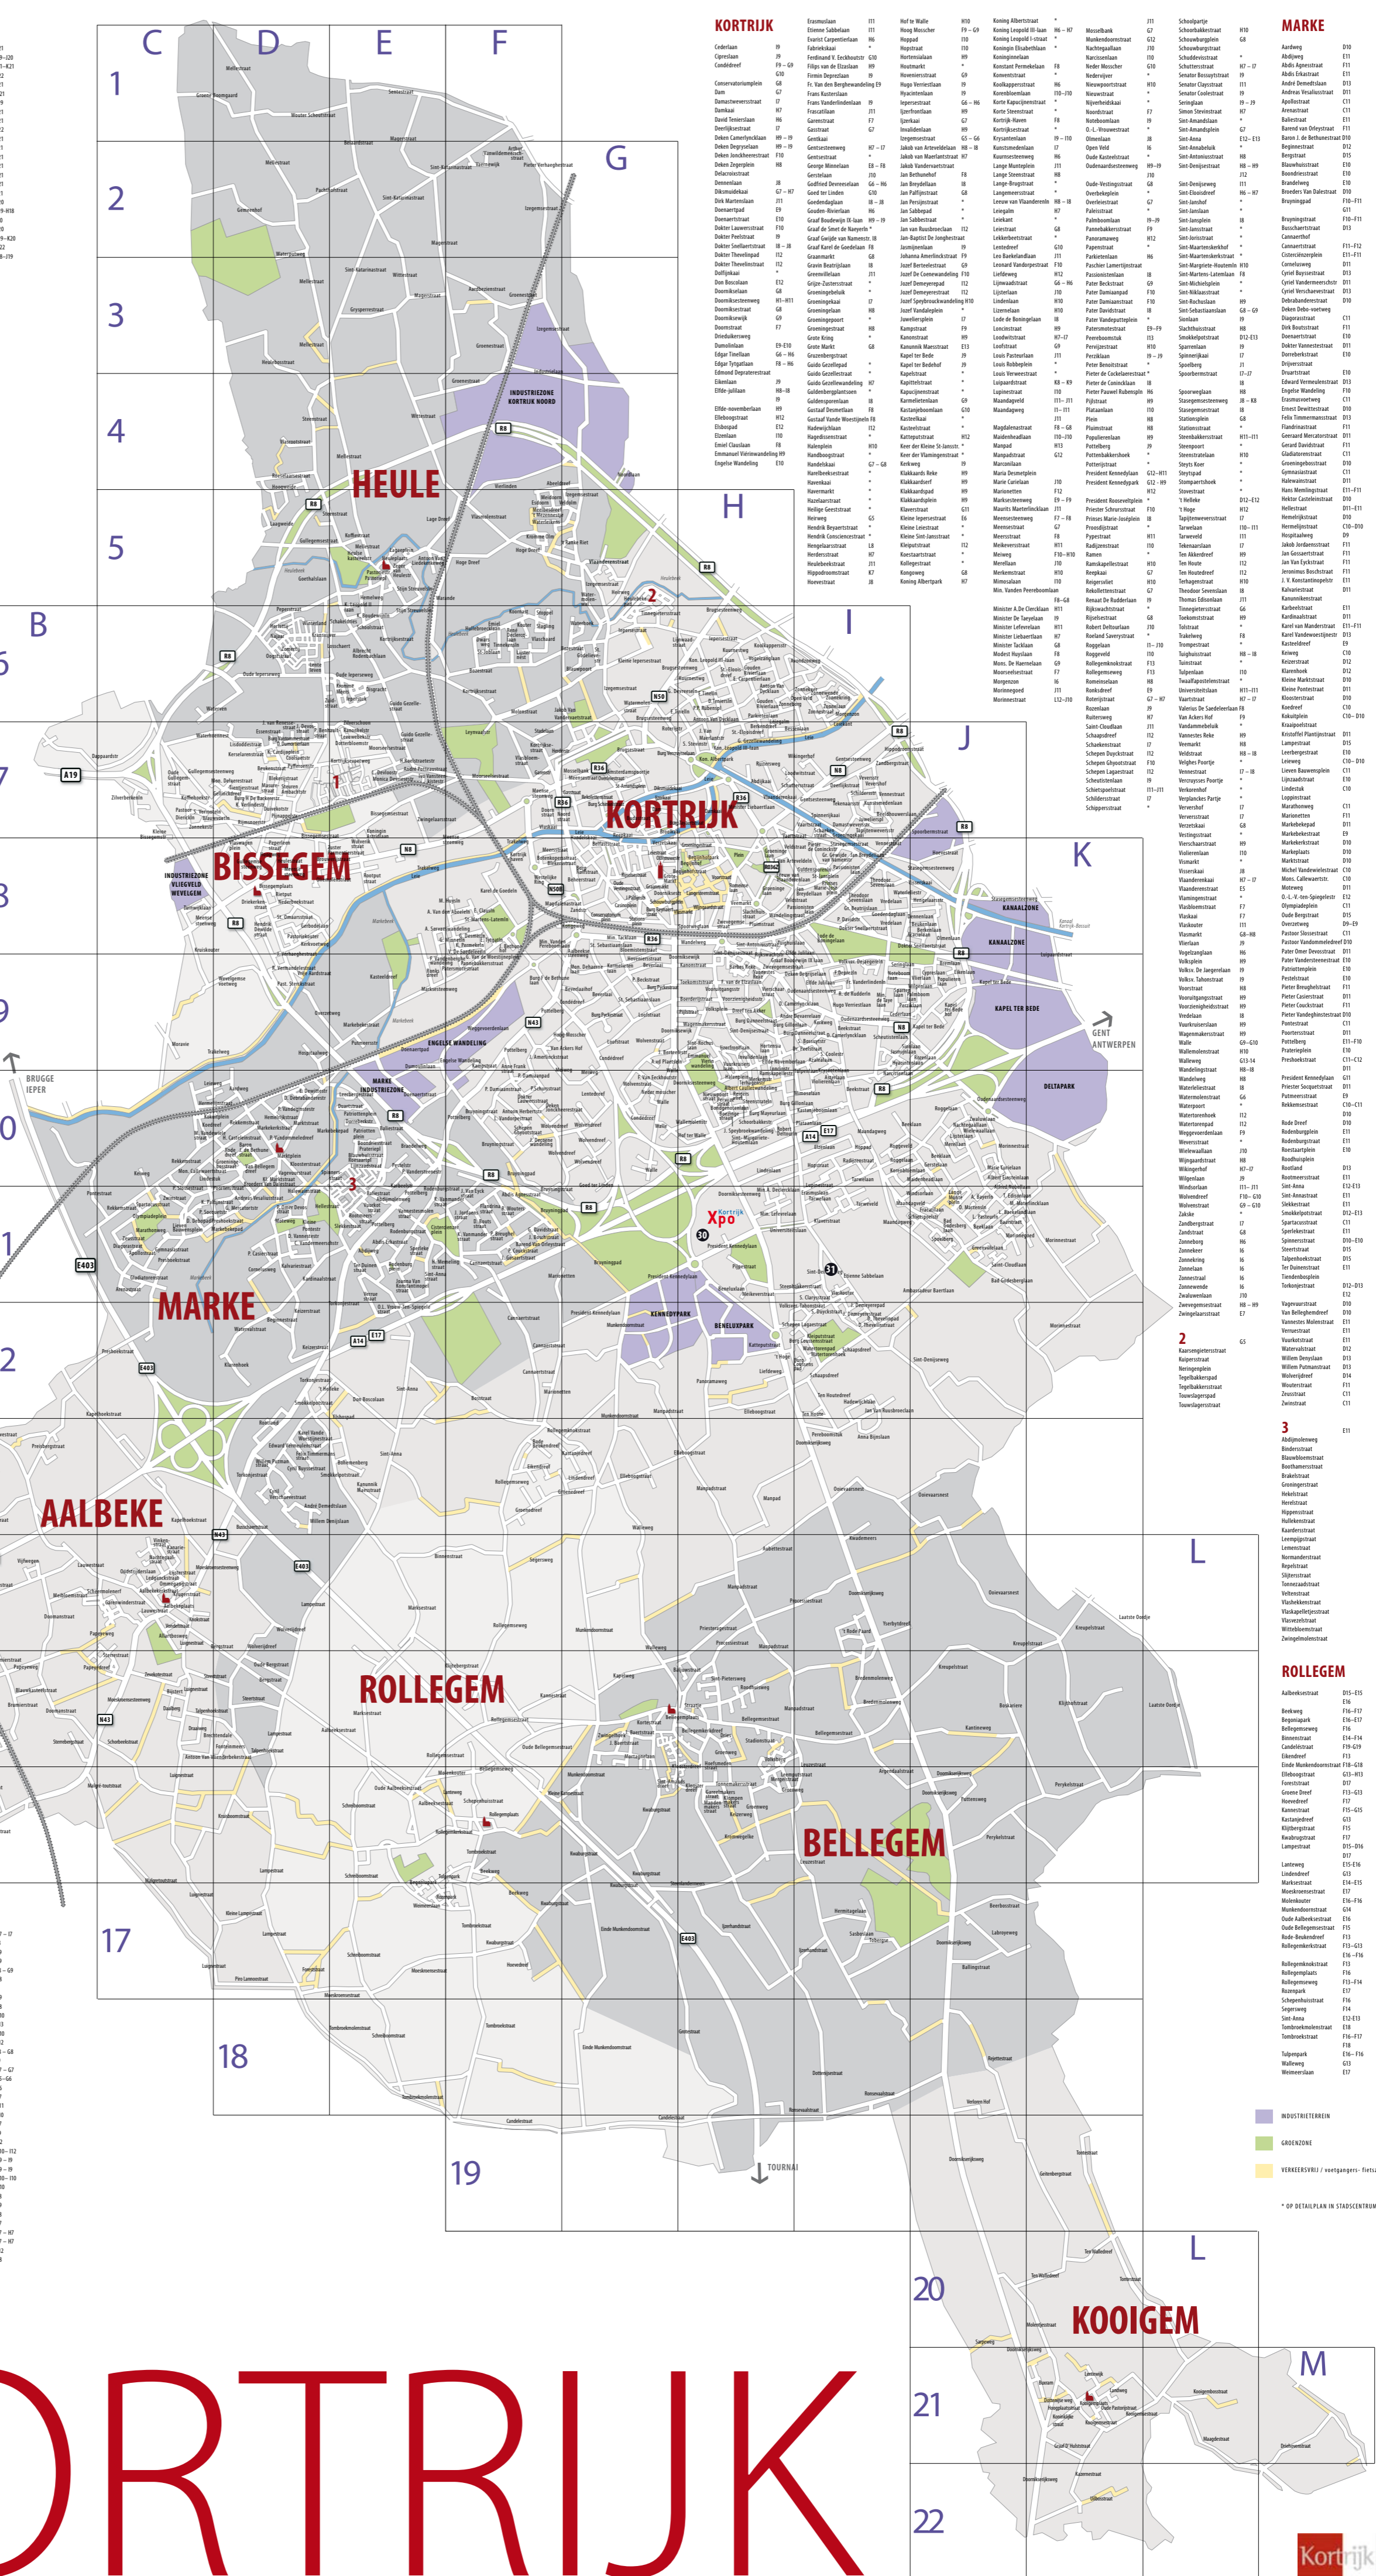

- 1 Kortrijk 1302
- 2 Artillerietoren
- 3 Baggaertshof
- 4 Begijnhof
- 5 Belfort
- 6 Broelmuseum
- 7 Broeltorens
- 8 Budascoop
- 9 Budatoren
- 10 De Kreun
- 11 Toerisme Kortrijk
- 12 Gerechtsgebouw
- 13 Gerechtsgebouw (Nieuw)
- 14 Groeningeabdij
- 15 Groeningemuseum
- 16 Groeningeport
- 17 Leiemonument
- 18 Muziekcentrum
- 19 Onze-Lieve-Vrouwziekenhuis
- 20 Onze-Lieve-Vrouwkerk
- 21 Pater Damiaankerk
- 22 Schouwburg
- 23 Sint-Antoniuskerk (Br. Isidoor)
- 24 Sint-Elooikerk
- 25 Sint-Michielskerk
- 26 Sint-Maartenskerk
- 27 Skatebowl
- 28 Stadhuis
- 29 Streekbezoekerscentrum voor Kortrijk en de Leiestreek
- 30 Kinepolis (zie ommezijde)
- 31 Vlasmuseum (zie ommezijde)

**Kortrijk**

Stratenplan Kortrijk

**Kortrijk**

**AALBEKE HEULE KOOIGEM**

Table listing street names and numbers for Aalbeke, Heule, and Kooigem. Columns include street names and corresponding numbers.

Table listing street names and numbers for Bissegem, Marke, and Rollegem. Columns include street names and corresponding numbers.

Table listing street names and numbers for Kortrijk, Bellegem, and Kooigem. Columns include street names and corresponding numbers.

**KORTRIJK MARKE**

Table listing street names and numbers for Kortrijk and Marke. Columns include street names and corresponding numbers.