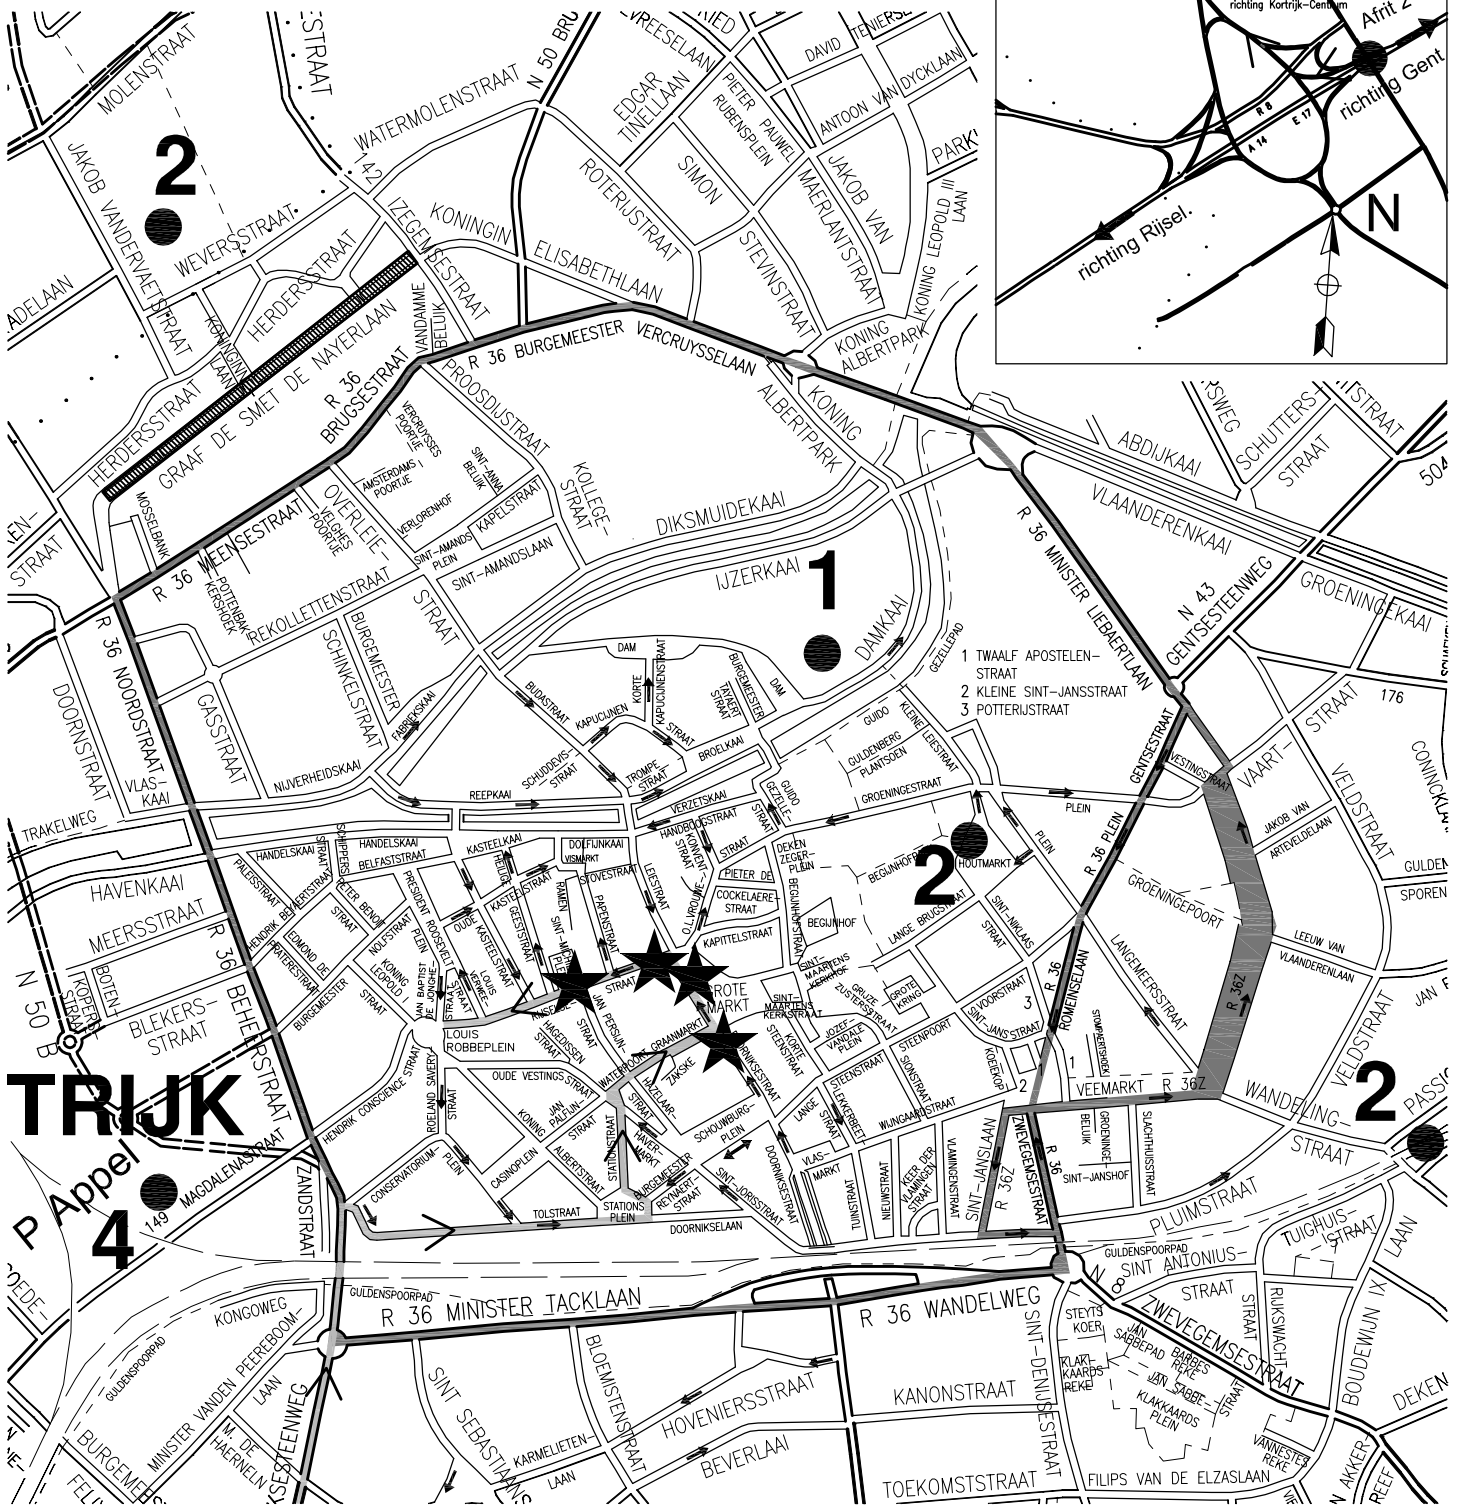

AUTOCARS: WAAR PARKEREN TE KORTRIJK?

- 1 ● : voorbehouden parkeerplaats autocar + aantal plaatsen
- ★ : laad- en losruimte
- ▬ : eventuele extra parkeer ruimte voor autocar
- ↑ : eenrichting autoverkeer
- ▬ : R36 (stadsring)
- ▬ : aanbevolen route voor Grote Markt

TRIEK

P Appel
4 ●